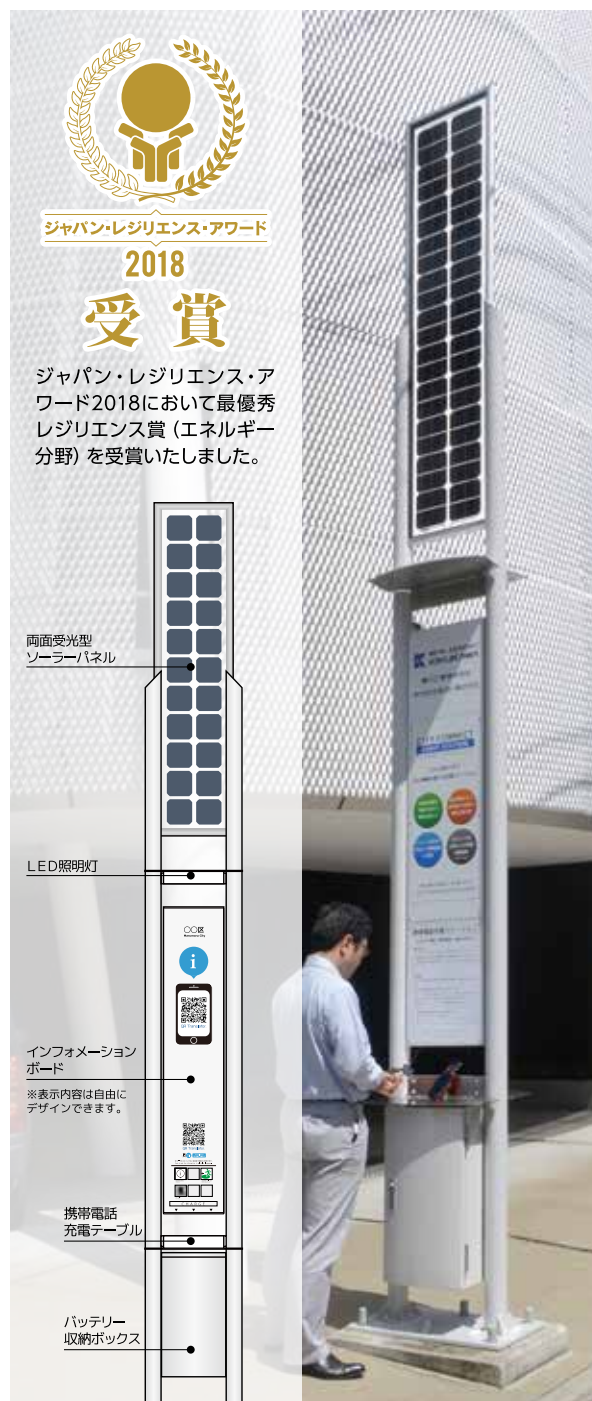

喫煙ブース・待合室

詳細⇒P10

完全分煙を実現する、扉がついた密閉タイプです。煙が周囲に広がることがないため、外のクリーンな空気を保ちながら、非喫煙者も快適に過ごすことができます。サインやデザインを工夫して快適なリフレッシュルームも構成可能です。QR Translatorにより周辺情報を多言語で発信が可能です。

ひとと街をつなぐ。光と情報を届ける充電ステーション シティコネクト ライトステーション

東京都環境局「自立型ソーラースタンド普及促進事業」対応製品

CITY CONNECT LIGHT STATION

シティコネクト ライトステーション

ソーラー発電 + 独立電源

両面発電のソーラーパネルとバッテリーの組合せによる独立電源システム。系統電源に頼らないので、電気工事が不要で簡単設置。

災害時・停電時 光のある安心

独立電源なので、停電時もいつもと同じように照明が灯ります。いつも光のある安心を、周辺に届けます。

携帯電話の 充電機能搭載

携帯電話を同時に3台充電できるチャージャーを搭載。観光客や施設利用者が集まる環境を、充電機能を利用して作り出します。

観光・災害 多言語で情報提供

QR Translatorを利用して、
・平常時は観光情報を
・災害時は避難情報を
ステーションごとに多言語で提供します。

<参考仕様>

製品名	ライトステーション	バッテリー	12V135Ah
ソーラーパネル	表95W,裏92W	全高/灯具高さ	5550mm/3300mm
照明	LED9W	ポール材料	スチール
		溶融亜鉛めっき+ウレタン塗装仕上	

設置想定場所 人が集まる場所、観光地、防災拠点など、点から面で人と街をコネクト。