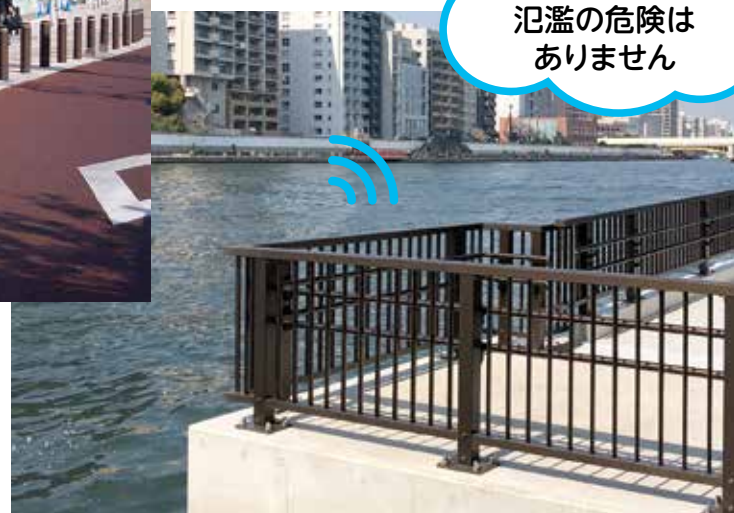

IoTで実現可能になる ソリューション提案

- 水害対策
- 猛暑対策
- インバウンド対策

身近に起こりうる水害や危険な猛暑から身を守る方法、お年寄りや障がいがある方、外国の方が安心して外出できる街づくりを私たちはIoTを活用して提案していきます。

！身の回りの安全が見える街

近年、日本国内では地震、台風、大雨などの自然災害が多発し、多くの被害が発生しています。私たちの身近な状況がリアルタイムに把握できれば、もっと早く、もっと慎重に、もっと安全な行動がとれるのではないのでしょうか。例えば大雨の時、近所の水路、土地の低い場所、田・畑や用水路、通学路の状況が分かれば・・・。例えば大雨の時、裏山の状況がリアルタイムに分かれれば・・・。例えば地震の時、自宅が安全に使用できるか分かれば・・・。身近な安全を確認できるよう、公園のフェンスや車止め、歩道のガードレールなどにセンサを内蔵し危険を感知。その情報をスマートフォンに伝える。自宅や裏山に誰でも簡単に設置できるセンサをおいて、自宅の安全が確保されているかをスマートスピーカーが伝える。IoTは、私たちが気づかない場所で常に危険をモニタリングし、いち早く情報を伝えて、身の回りの安全を確保するための手段となります。

！安心して楽しめる街

ペットの散歩や子供と外出の際、外の暑さや天候が気になります。外出中に雨が降らないか、ペットや子供が安全に遊べる温度かなど、大人の見え方では分からない状況を知ることは安心につながります。夏の夕方、アスファルトの温度・・・ペットが安心して散歩できる温度になっていますか？子供と公園へお出かけ・・・急な雨の心配はありませんか？街灯に設置されたアスファルトの温度を測るセンサでペットの気持ちを飼い主に伝えられたら・・・。公園の入口で少し先の天気分かれば・・・。ほんの少しの工夫で、私たちの街がもっと安心して楽しめる街に変化します。