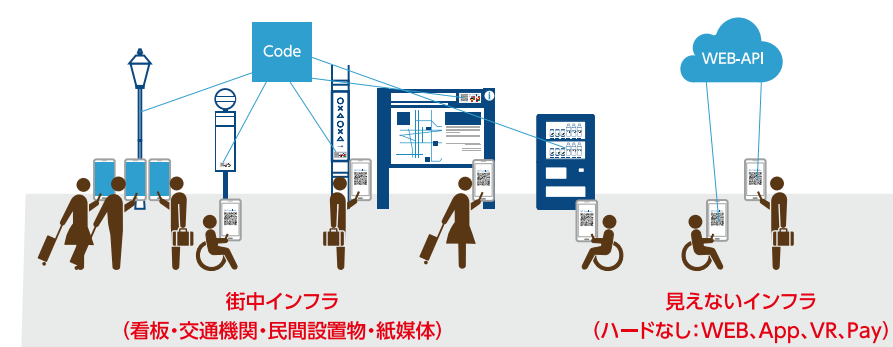

観光・災害 多言語で情報提供

QR Translatorを利用して、
・平常時は観光情報を
・災害時は避難情報を
ステーションごとに多言語で提供します。

<参考仕様>

製品名	ライトステーション	バッテリー	12V135Ah
ソーラーパネル	表95W,裏92W	全高/灯具高さ	5550mm/3300mm
照明	LED9W	ポール材料	スチール
		溶融亜鉛めっき+ウレタン塗装仕上	

設置想定場所 人が集まる場所、観光地、防災拠点など、点から面で人と街をコネクト。

METAL ARCHITECT KIKUKAWA × QR Translator × YUASA ユアサ商事株式会社

平常時と災害時、フェーズフリーで利用できる情報インフラ QR Translator

街中、施設、備蓄品等のあらゆるものがタッチポイントに

QR Translator
株式会社PIJIN

ソーラーパネルで快適バス停！ 万一の時には屋外拠点に ソーラーバス停

ソーラーパネルと蓄電池により電源確保ができるバス停。QR Translatorにより運行状況、地域の案内などを多言語で情報提供します。災害時には緊急用の電源を確保、停電時にもバス停の明かりを確保し安全性を高めます。また、Wi-Fiスポットとしての機能を搭載することも可能です。