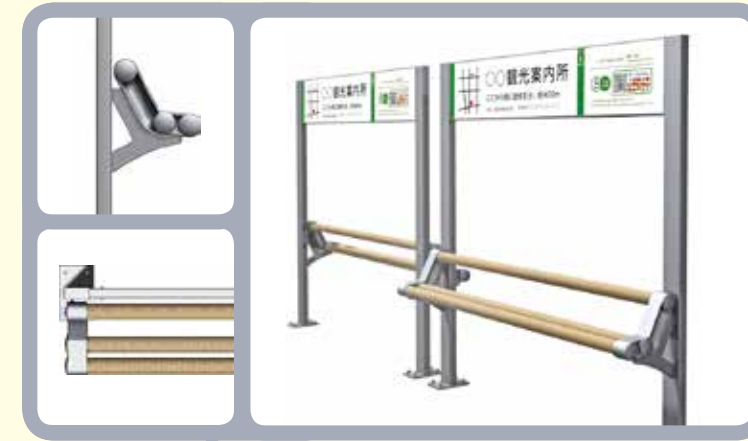

防災ステーション

詳細⇒P9

備蓄倉庫に電気と情報を備えた防災ステーションです。ソーラーパネルで蓄電し、サイネージに防災情報を表示することができます。停電してもスマートフォンの充電ができて安心です。

ソーラーバス停

詳細⇒P8

ソーラーパネルと蓄電池により電源確保ができるバス停です。QR Translatorにより運行状況、地域の案内などを多言語で情報提供します。災害時には緊急用の電源を確保し、Wi-Fiスポットとしての機能を搭載することも可能です。

喫煙ブース・待合室

詳細⇒P10

完全分煙を実現する、扉がついた密閉タイプです。煙が周囲に広がることがないため、外のクリーンな空気を保ちながら、非喫煙者も快適に過ごすことができます。サインやデザインを工夫して快適なリフレッシュルームも構成可能です。QR Translatorにより周辺情報を多言語で発信が可能です。

ひとと街をつなぐ。光と情報を届ける充電ステーション シティコネクト ライトステーション

東京都環境局「自立型ソーラースタンド普及促進事業」対応製品