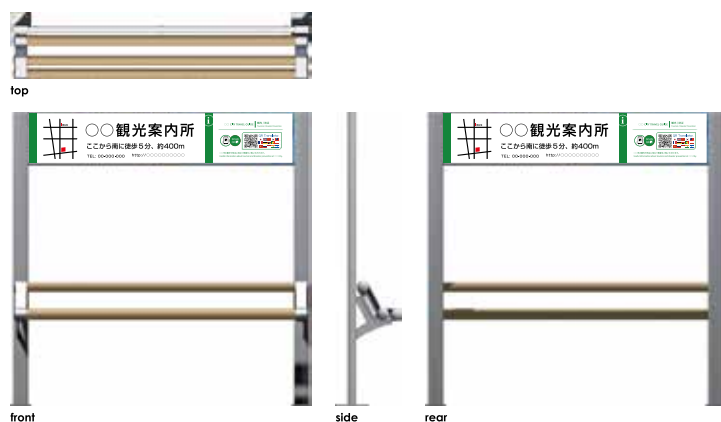

仕様
H 2500 × W5190 × D1800
材質：スチール
ソーラーパネル：両面受光型 150W × 5

METAL ARCHITECT KIKUKAWA × 環境エクステリア株式会社 × QR Translator 株式会社PIJIN

災害時に必要な備蓄・電気・情報の3要素の備え!

防災ステーション

独立型ソーラー蓄電システム

- <仕様>
- 備蓄倉庫
寸法 4500 × 2200 × 2600 (桁×妻×高)
構造 軽量鉄骨ラーメン構造
 - 独立型ソーラー蓄電システム
本体寸法 W620 × H1303 × D548
出力 AC100V/1200W
蓄電池 AGM ディープサイクル鉛バッテリー
電池容量 8.64kWh
ソーラーパネル 1060W(265W × 4)
 - デジタルサイネージ
32 インチワイド (解像度 1920 × 1080
本体寸法 W540 × H1100)

防災備蓄倉庫に蓄電システムとデジタルサイネージを備えています。ソーラーパネルだけで発電し、スマートフォン約400台分の電気を蓄えることが可能。デジタルサイネージで情報発信できるので災害時でも電気と情報が確保でき安心です。

省スペース&ユニバーサルデザイン設計の休息設備×インフォメーション

案内板付きサポートベンチ

- 特注仕様 SPR-100B-QRT
寸法: W1800 × D405 × H1800
材質、仕上げ
支柱部: スチール STK400 (焼付塗装)
背座部: リサイクルウッド材、スチールインナーパイプ
ブラケット部: アルミ合金鋳物 (焼付塗装)
仕様: ベース式
備考: サインパネル付
※製品のデザインおよび仕様は改良のため変更されることがあります。